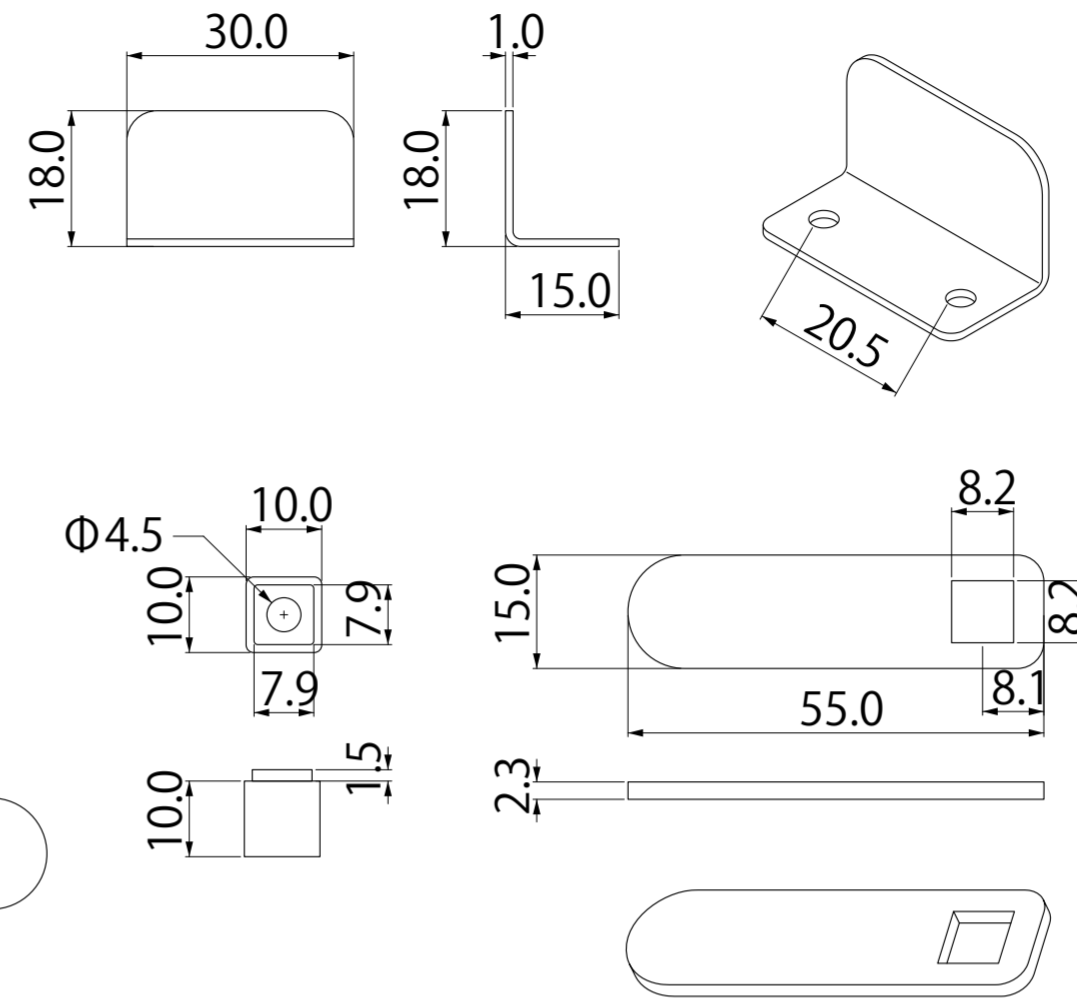

CM03

CR03

【D153V】
 単位 (mm)
 縮尺 (1/1)

Guub