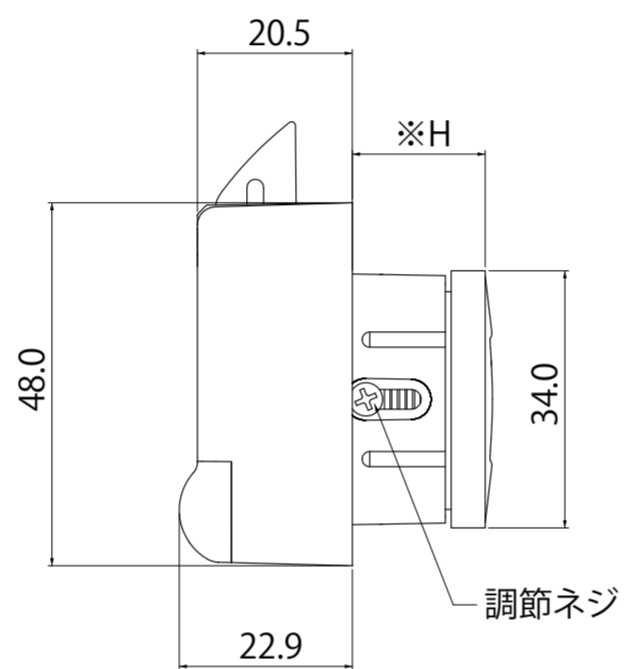

ZP182

※H・・・16/18/20/22mmに調節可能

※H・・・16/18/20/22mmに調節可能

【ZP182】

単位 (mm)

縮尺 (1/1)

Guub