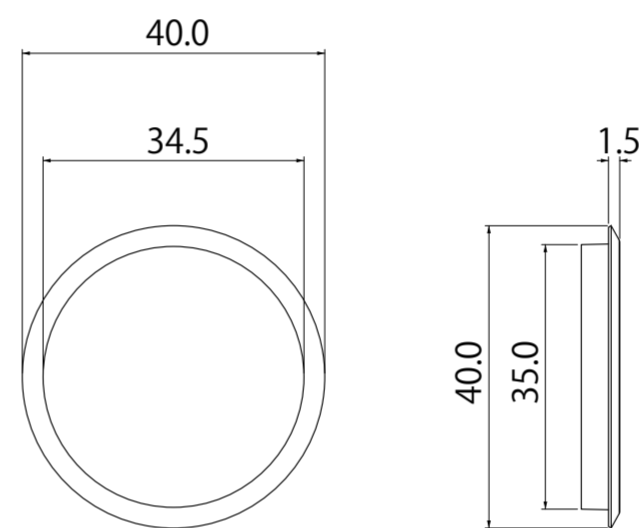

ZP182

※H・・・16/18/20/22mmに調節可能

※H・・・16/18/20/22mmに調節可能

【ZP182】

単位 (mm)

縮尺 (1/1)

Guub