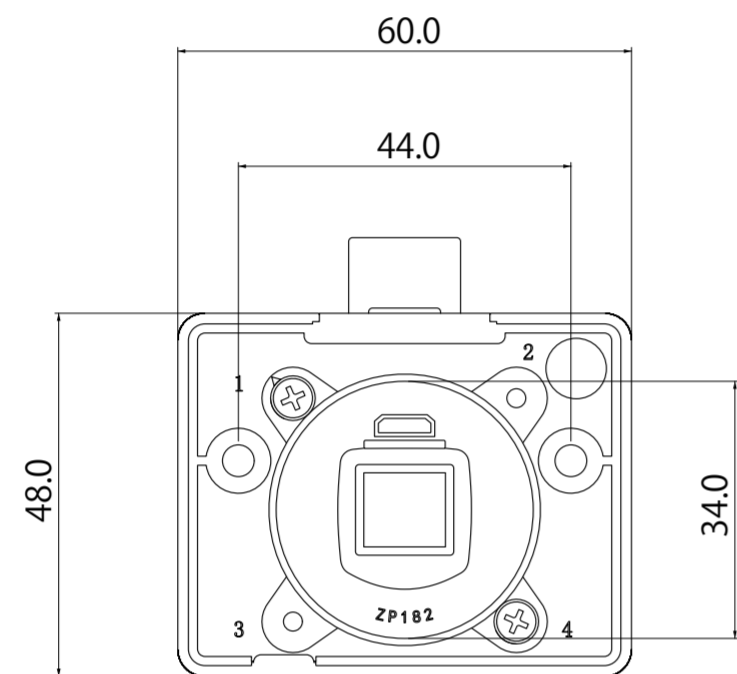

ZP182

※H・・・16/18/20/22mmに調節可能

※H・・・16/18/20/22mmに調節可能

【ZP182】

単位 (mm)

縮尺 (1/1)

Guub