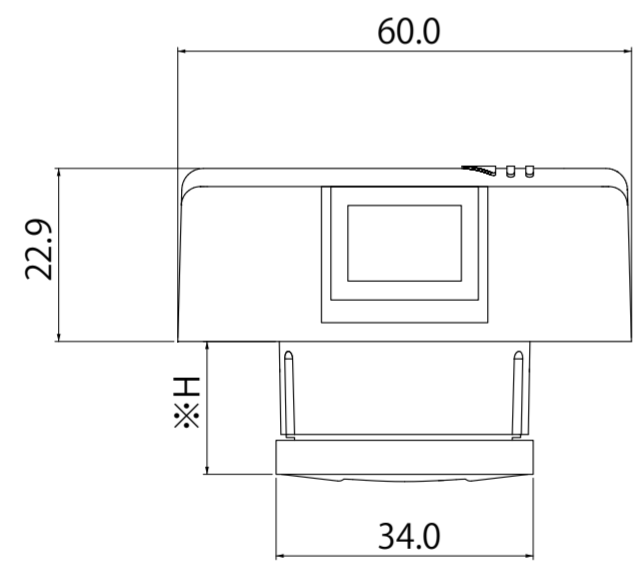

ZP182

※H・・・16/18/20/22mmに調節可能

※H・・・16/18/20/22mmに調節可能

【ZP182】

単位 (mm)

縮尺 (1/1)

Guub