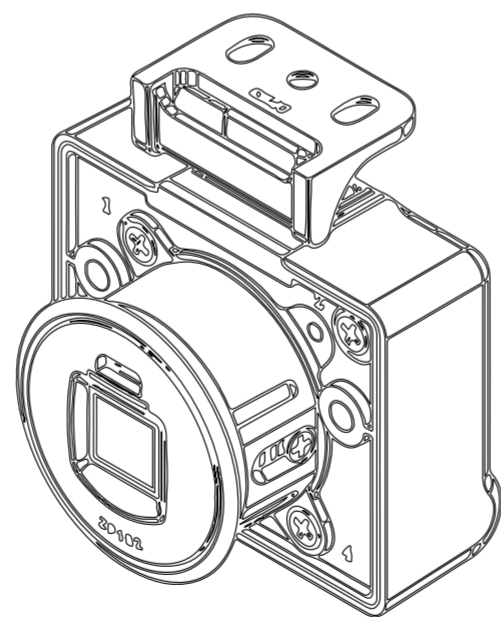

ZP182

※H・・・16/18/20/22mmに調節可能

※H・・・16/18/20/22mmに調節可能

【ZP182】

単位 (mm)

縮尺 (1/1)

Guub