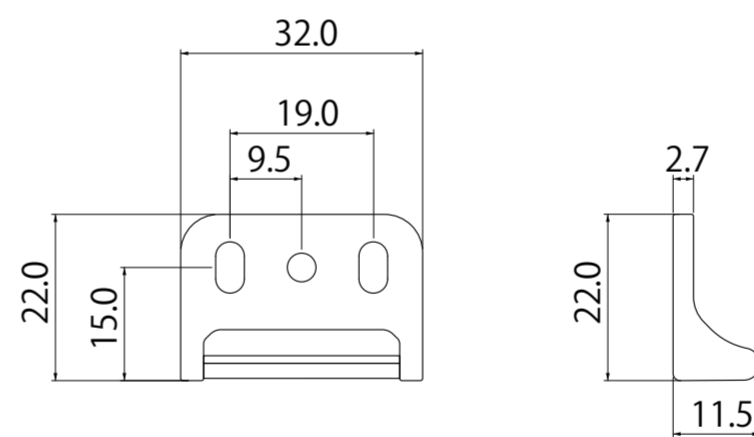

ZP182

※H・・・16/18/20/22mmに調節可能

※H・・・16/18/20/22mmに調節可能

【ZP182】

単位 (mm)

縮尺 (1/1)

Guub