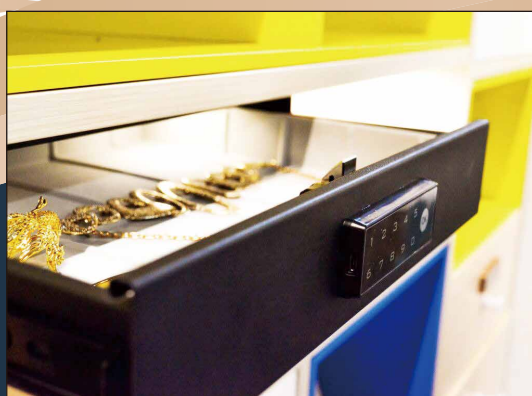

Security Box

S168

暗証番号
非常解錠用 USB キー

引き出し内部に取り付け

テーブル下に取り付け

既存の家具や

什器等に取付

自宅

オフィス

店舗

洗練された

デザイン

EASY INSTALL

S168

電池	CR2032
電池持続目安	1日20回使用で約1年 (Panasonic製電池の場合約15000回)
暗証番号桁数	1~8桁
オートロック	対応
管理者向け	非常解錠用USBキー
寸法	280 x 350 x 68mm
重量	3.7kg

LINEUP

埋込式

管理者暗証番号対応 (P152/D153/P122)
非常解錠用USBキー対応 (DP153/ZP182USB)
非常時モバイルバッテリー使用可能 (ZP182)

プライベート/パブリックモード (P152/D153)
オートロック対応 (DP153/ZP182)
豊富なロック機構で幅広く対応
様々な取り付け方法

指紋式

ラッチ式

コスバ抜群

ラッチ式横型

埋込式横型