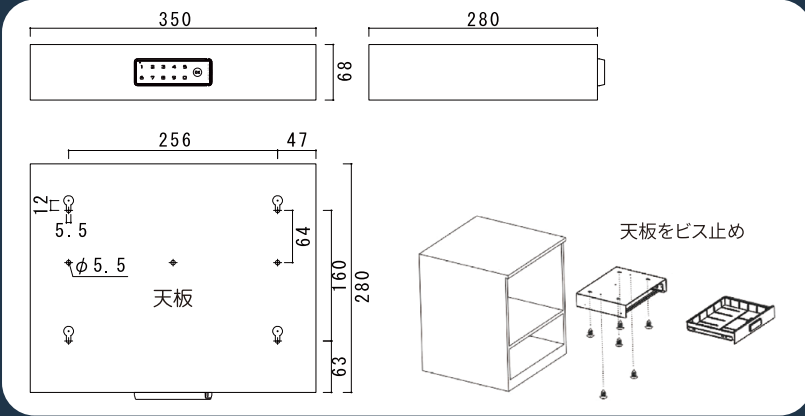

Security Box

S168

暗証番号
非常解錠用 USB キー

引き出し内部に取り付け

テーブル下に取り付け

既存の家具や

什器等に取付

自宅

オフィス

店舗

洗練された

デザイン

EASY INSTALL

S168

電池	CR2032
電池持続目安	1日20回使用で約1年 (Panasonic製電池の場合約15000回)
暗証番号桁数	1~8桁
オートロック	対応
管理者向け	非常解錠用USBキー
寸法	280 x 350 x 68mm
重量	3.7kg

LINEUP